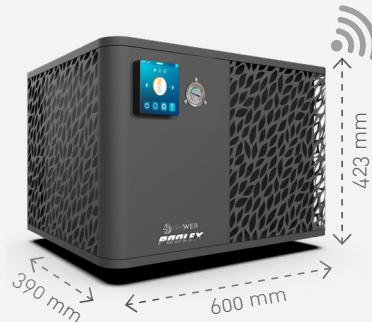

ICESPA

Full Inverter
pana la -25°C

- Performanță pe vreme rece 3 kW (aer -10°C / apă 38°C)
- Reversibil cald/ rece
- Control printr-o conexiune wifi
- Compatibil cu toate spa-urile
- Compatibil 50 și 60Hz
- Silentioasa
- Ecran tactil de la distanță integrat
- Pilot de încălzire auxiliară integrat - releu opțional
- Pilot auxiliar integrat pentru pompa de căldură - releu opțional

E.U. Standard
TÜV-certified

Cea mai mare putere de ieșire de pe piață la -10°C/38°C. 3,0 kW, o performanță excepțională pentru o pompă de căldură de 5 kW (26°C/26°C).

IceSpa este o pompă de căldură pentru spa-uri, special concepută pentru cele mai extreme condiții meteorologice.

Funcționând până la -25°C, vă puteți încălzi spa-ul chiar în mijlocul vârfulilor de zăpadă și vă puteți bucura de priveliște.

Tehnologia sa Full Inverter va reduce ~~consumul de energie~~ **consumul de energie până la 75%**, la un consum de energie echivalent cu cel al unui încălzitor electric! Ușor de instalat, IceSpa este compatibil cu toate căzile cu hidromasaj.

Ideală pentru orice tip de spa-uri și băi nordice, această pompă de căldură vă va depăși așteptările.

ECRAN TACTIL MARE LA DISTANTA

CONTROL PRIN INTERMEDIUL UNEI CONEXIUNI WI-FI

Plug & Play kit de conectare hidraulică (optional)